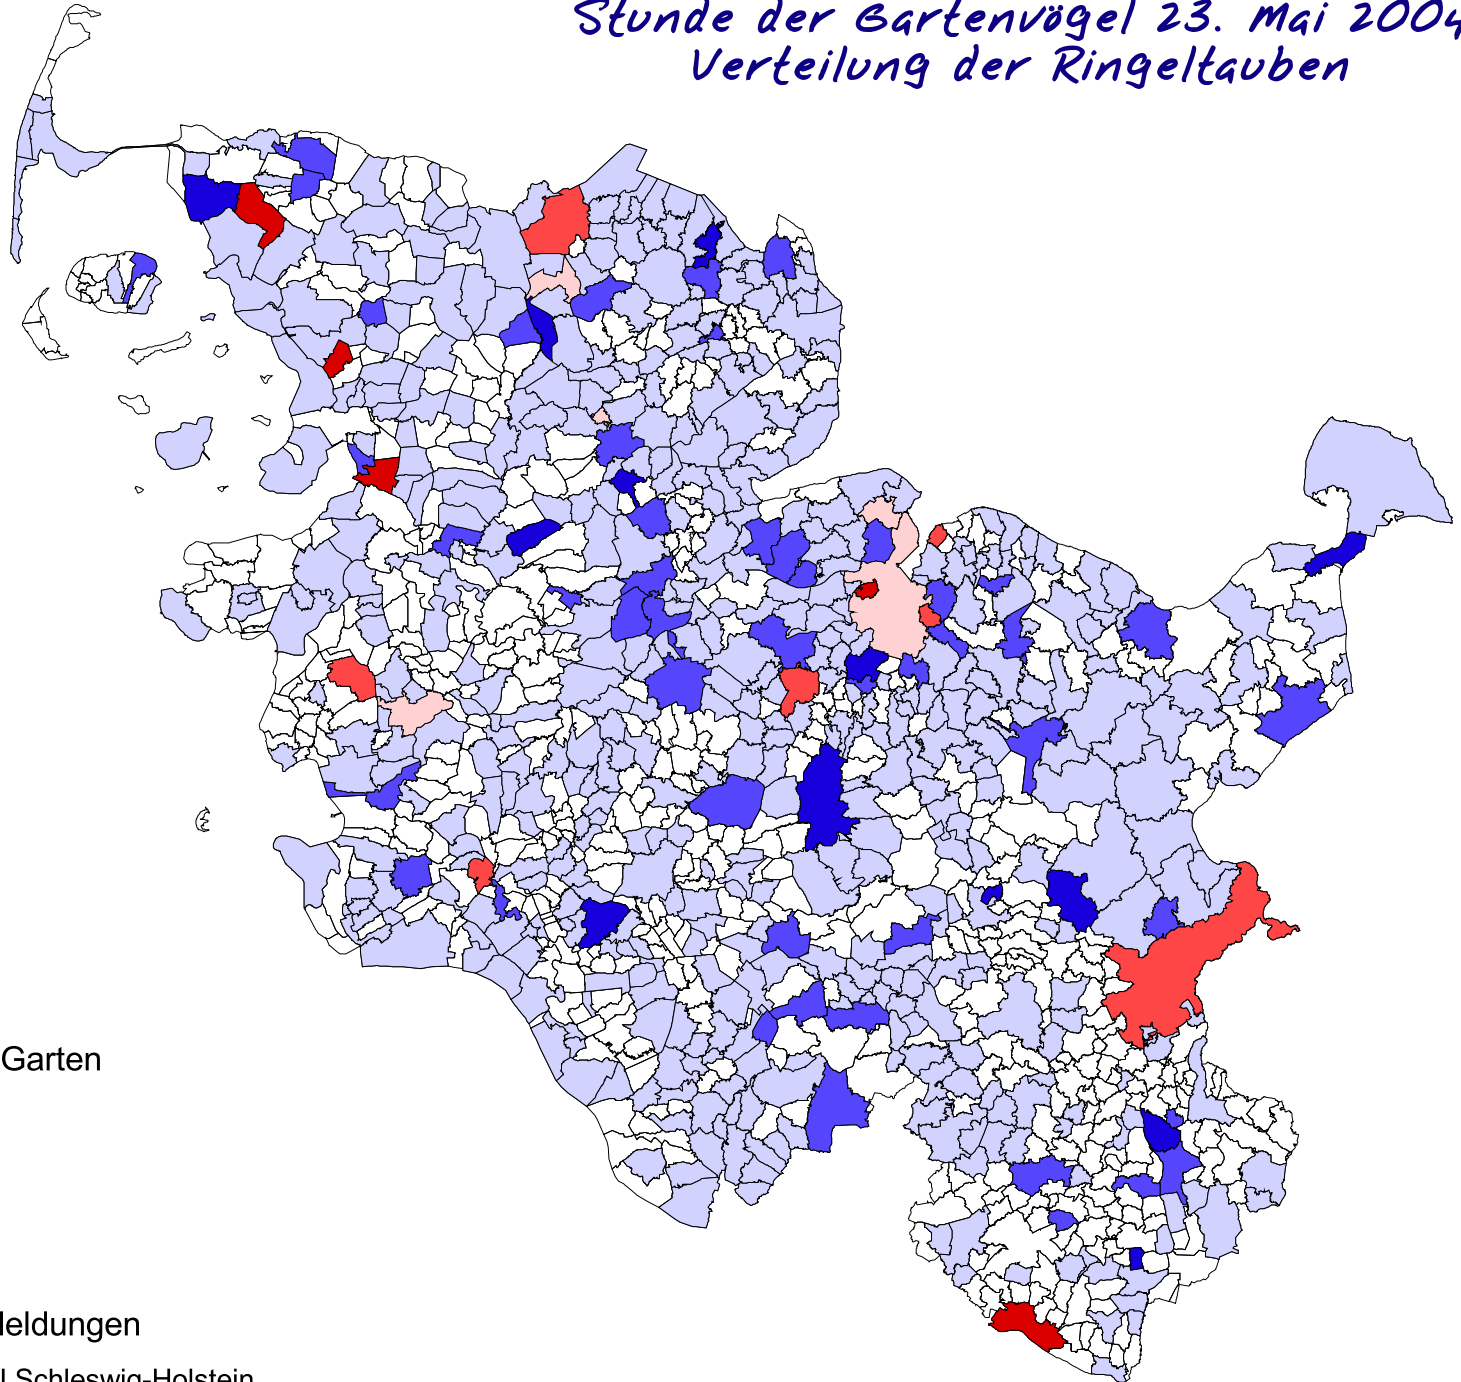

Stunde der Gartenvögel 23. Mai 2004 Verteilung der Ringeltauben

Individuen je Garten

-  0
-  1
-  2
-  3
-  4 - 5
-  9 - 14
-  keine Meldungen