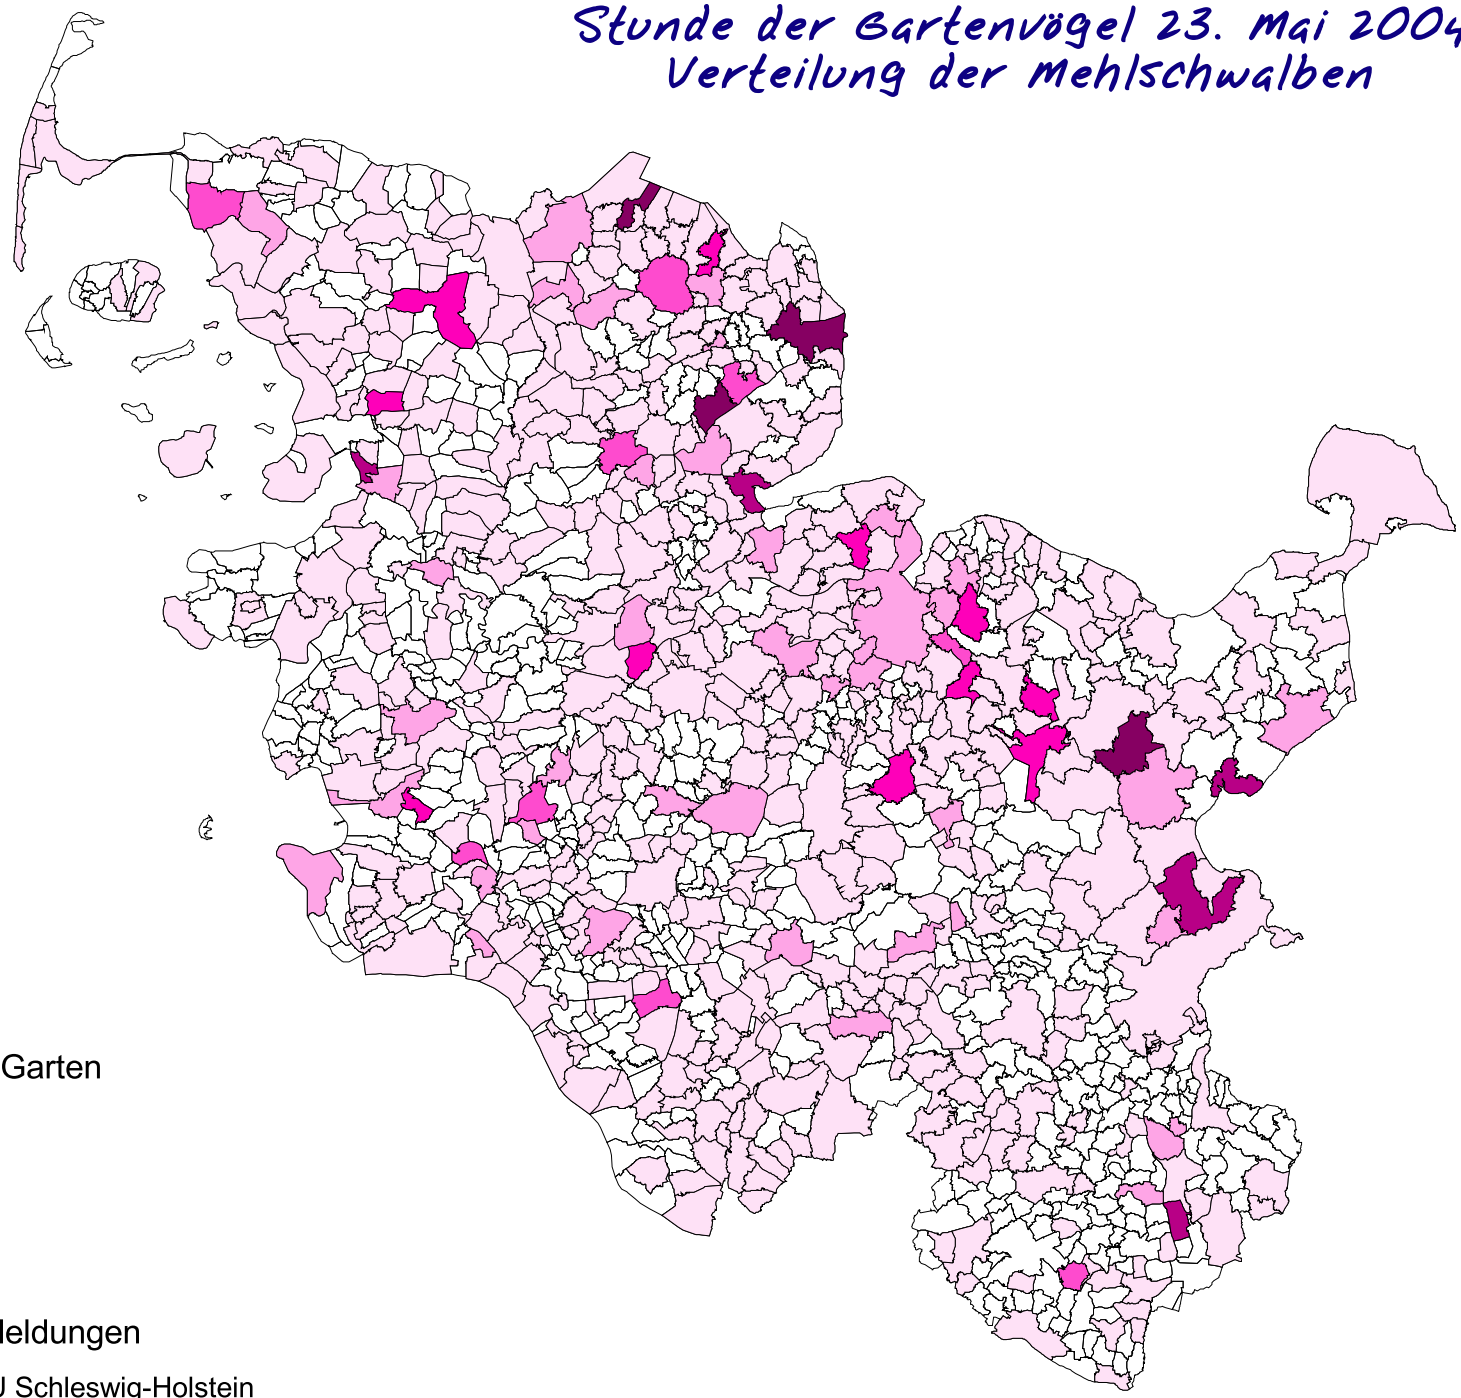

Stunde der Gartenvögel 23. Mai 2004 Verteilung der Mehlschwalben

Individuen je Garten