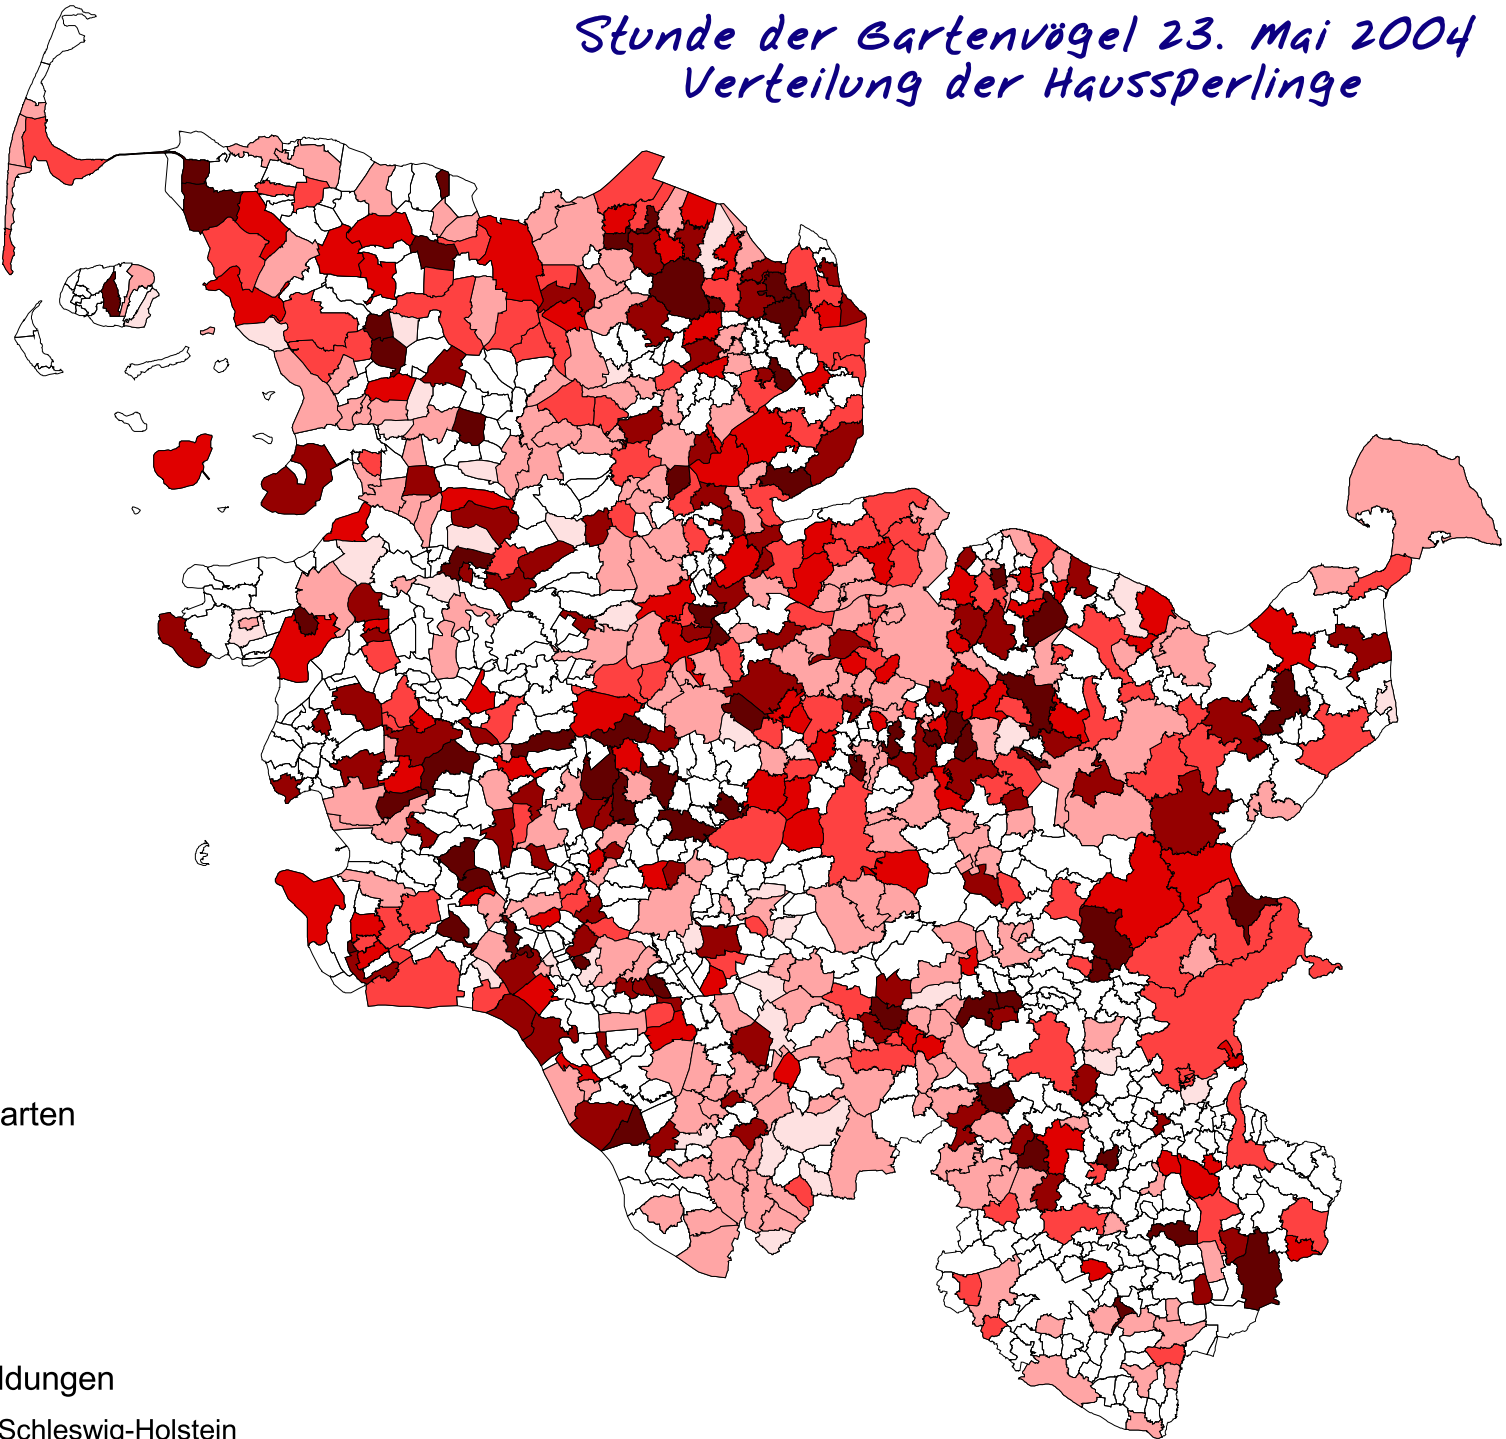

*Stunde der Gartenvögel 23. Mai 2004  
Verteilung der Haussperlinge*

Individuen je Garten

-  0
-  1 - 4
-  5 - 6
-  7 - 9
-  10 - 15
-  16 - 329
-  keine Meldungen